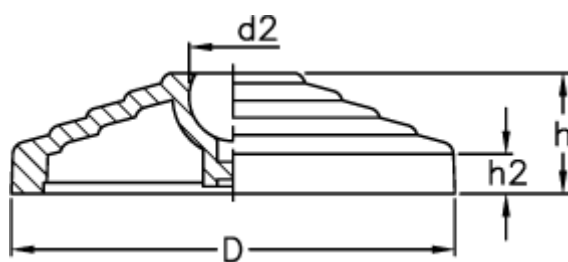

Varenummer: 2310301241  
Beskrivelse: E+G justérfod  
LV.A-60-14

## Mål

---

D	= 60
d2	= 14
h	= 24
h2	= 9
Max. belastning (N)	= 14000